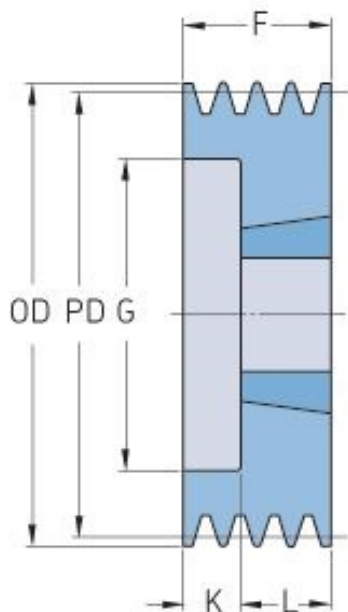

PHP 3SPZ63TB

| | |
|--------------------------|------|
| Roztečný průměr (mm) | 63 |
| Vnější průměr (mm) | 67 |
| Typ řemenice | 6 |
| Číslo pouzdra | 1108 |
| Min. vnitřní průměr (mm) | 9 |
| Max. vnitřní průměr (mm) | 28 |
| F (mm) | 40 |
| G (mm) | 40 |
| K (mm) | 18 |
| L (mm) | 22 |
| M (mm) | - |
| H (mm) | - |
| Hmotnost (kg) | 0.4 |